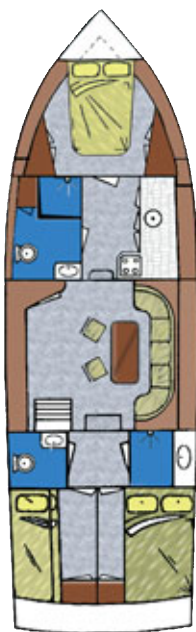

Babro Beluga

6 Personen in 3 Kabinen
Revier: Müritz bis Berlin

Fon: (0 39 91) 12 14 15
www.bootsurlaub.de

Warten vor der Schleuse

Dieser Wertneubau zählt zu unseren Neuheiten. Diese Yacht bietet 6 Personen optimalen Komfort in 3 abgeschlossenen Kabinen mit sehr viel Stauraum. Der neuartige Rumpfbau verleiht dem Schiff erstklassige Fahreigenschaften auch bei stärkerem Wellengang. Im Achterbereich ist ein Doppelbett für 2 Personen sowie ein Etagenbett vorhanden. Der Bug-Bereich glänzt durch ein großes freistehendes Doppelbett. Eine umlaufende Wieling (Tau) rundet den klassischen Charakter ab.

Ausstattung:

vollständige Pantry mit Kochherd, Kühlschrank 1 x 110 l und 1 x 60 l im Salon, 250 l Fäkaltank, 230 V Umformer 1200 W, Bug- und Heckstrahlruder, Diesel-Heizung, 2 x Komfort-Toiletten, 2 x Du., TV (je nach Empfang), DVD-Player, CD-Radio, Echolot, Ruderstandsanzeige, Fahrstandsverdeck komplett schließ- und beheizbar, Teakholzausbau, Fahrstandsverdeck

Empfehlung: komfortabel für 4 Personen in 3 Kabinen

Länge 11,50 m
Breite 3,95 m
Tiefgang 1,00 m
Höhe ü. WL. 3,80 m
Stehhöhe 1,98 m

Motor (Diesel) 84 kW (114 PS)
Verbrauch ca. 6 Liter / Std.
Dieseltank 650 Liter
Wassertank 500 Liter
Strom 12 V + 220 V